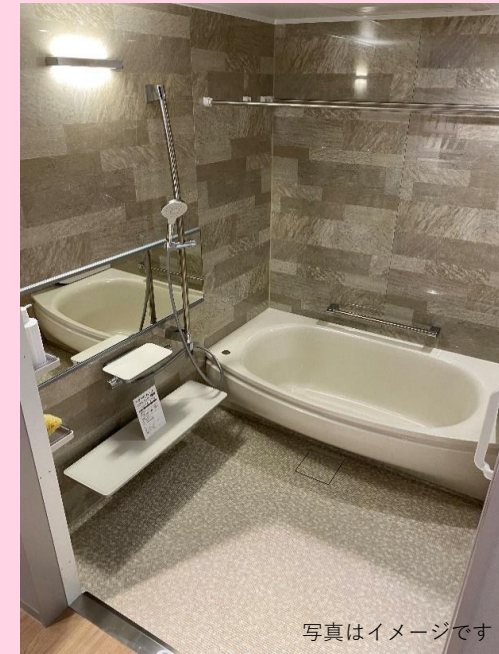

ユニットバス
トイレ

合計補助額 97,000円

たとえば

ユニットバス
給湯器

合計補助額 105,000円

リフォームで 対象 全ての世帯

最大 **20万円** 補助 ※1

補助金を活用して
お得にリフォームを
ご検討されたい方は
お問い合わせ下さい

お風呂リフォーム

写真はイメージです

55%OFF マンションタイプ

TOTO WYシリーズ

Nタイプバリュープラン(1116)
定価800,690円～

327,555円～(税別)

360,310円～(税込) 工事費別途

写真はイメージです